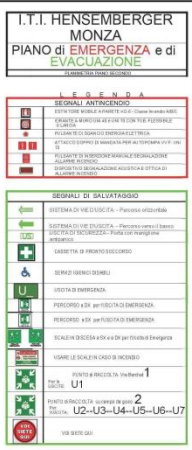

LEGENDA

SEGNALI ANTINCENDIO

- SEGNALI ANTINCENDIO
- SEGNALI ANTINCENDIO
- SEGNALI ANTINCENDIO
- SEGNALI ANTINCENDIO
- SEGNALI ANTINCENDIO
- SEGNALI ANTINCENDIO
- SEGNALI ANTINCENDIO
- SEGNALI ANTINCENDIO
- SEGNALI ANTINCENDIO
- SEGNALI ANTINCENDIO

SEGNALI DI SALVATAGGIO

- SEGNALI DI SALVATAGGIO
- SEGNALI DI SALVATAGGIO
- SEGNALI DI SALVATAGGIO
- SEGNALI DI SALVATAGGIO
- SEGNALI DI SALVATAGGIO
- SEGNALI DI SALVATAGGIO
- SEGNALI DI SALVATAGGIO
- SEGNALI DI SALVATAGGIO
- SEGNALI DI SALVATAGGIO
- SEGNALI DI SALVATAGGIO

TERZO

SECONDO

PRIMO